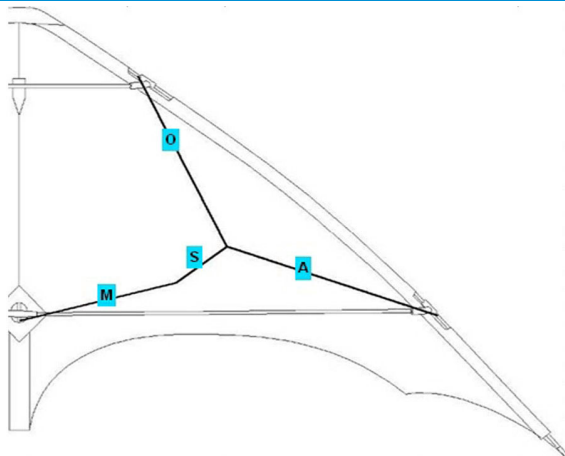

**BRIDLE**

**JIVE II EMERALD**

11688520

O = 47cm ; M = 48,5cm ; A = 47cm

**MATERIAL**  
45kp Sleeved Polyester

Best Seller Allround

**INFOS**

**FRAME**

**CATEGORY**

**WIND RANGE**

**OPT. WIND**

- Beginne
- Advance
- Master
- Allroun
- Trick
- Traction
- Precision
- Freestyl
- Tea
- Low

6 - 38 KM/H

20 KM/H

4 - 24 MPH

12 MPH

2 - 5 BFT.

4 BFT.

3 - 21 KNOT.

11 KNOT.

**FLYING LINE**

40 - 70 kp

20 - 25 m

80 - 150lbs

**DIMENSIONS**

	cm	inch
	197	77,6
	87	34,3
	260 g	9,2 oz

**SPEED**

**POWER**

**HINTS & TIPPS**

**SAIL MATERIAL**

Ripstop Nylon

**INCLUDED**