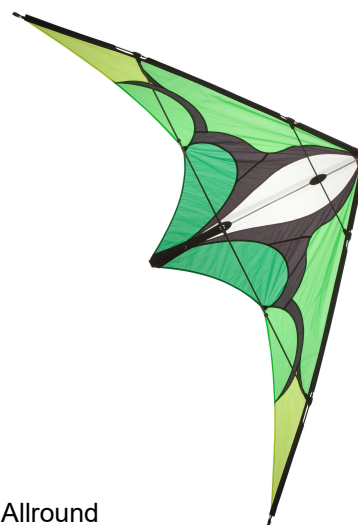

**BRIDLE**

**JIVE II EMERALD**

11688520

O = 47cm ; M = 48,5cm ; A = 47cm

**MATERIAL**  
45kp Sleeved Polyester

Best Seller Allround

**INFOS**

**FRAME**

**CATEGORY**

**WIND RANGE**

**OPT. WIND**

- Beginne
- Advance
- Master
- Allroun
- Trick
- Traction
- Precision
- Freestyl
- Tea
- Low

6 - 38 KM/H

20 KM/H

4 - 24 MPH

12 MPH

2 - 5 BFT.

4 BFT.

3 - 21 KNOT.

11 KNOT.

**FLYING LINE**

40 - 70 kp

20 - 25 m

80 - 150lbs

**DIMENSIONS**

	cm	inch
	197	77,6
	87	34,3
	260 g	9,2 oz

**SPEED**

**POWER**

**HINTS & TIPPS**

**SAIL MATERIAL**

Ripstop Nylon

**INCLUDED**