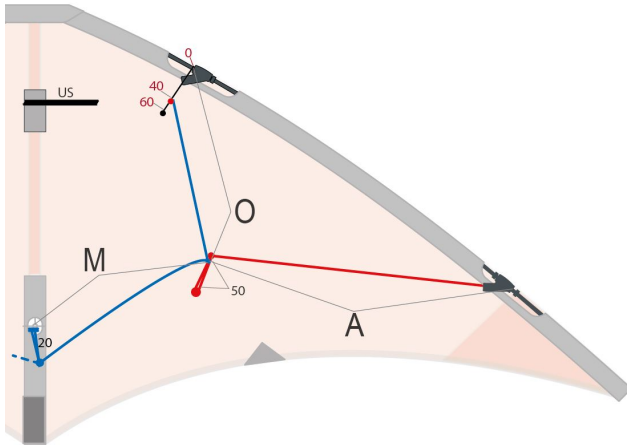

24.01.2024 09:15:23

BRIDLE

STINGER\_RAINBOW

116521

O = 540 mm ; M = 525 mm ; A = 530 mm

**MATERIAL**  
70 kp Polyester

INFOS

**CATEGORY**

- Beginner
- Advanced
- Master
- Allround
- Trick
- Traction
- Precision
- Freestyle
- Team
- Low Wind

**WIND RANGE**

15 - 40	KM/H	20	KM/H
9 - 25	MPH	12	MPH
3 - 6	BFT.	4	BFT.
8 - 22	KNOT.	11	KNOT.

**FLYING LINE**

30 - 60	kp	20 - 30	m
60 - 130	lbs	65 - 95	ft

**DIMENSIONS**

	cm	inch
	164	64,6
	70	27,6
	251	8,9

**SPEED**

0 to 100 scale

**POWER**

0 to 100 scale

**HINTS & TIPS**