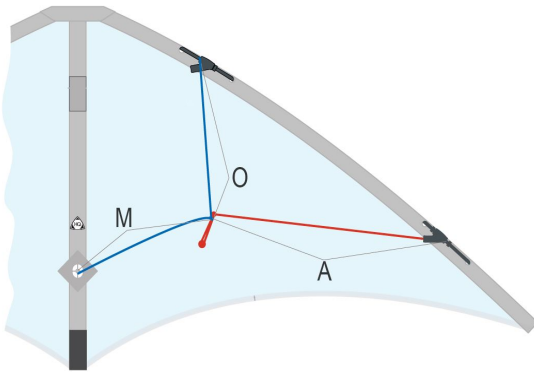

07.12.2021 09:55:04

BRIDLE

LIMBO_II_ICE

112384

O = 48 cm ; M = 48 cm ; A = 48 cm

MATERIAL
70 kp corded Dyneema

INFOS

CATEGORY

- Beginne
- Advance
- Master
- Allroun
- Trick
- Traction
- Precision
- Freestyl
- Tea
- Low

WIND RANGE

10 - 49 KM/H
6 - 30 MPH
2 - 6 BFT.
5 - 26 KNOT.

OPT. WIND

25 KM/H
16 MPH
4 BFT.
13 KNOT.

FLYING LINE

30 - 70 kp 20 - 30 m
60 - 150lbs 65 - 95 ft

Januar 2015

FRAME

ITEM NUM.	MOUNTING POSITION	ITEM NAME	#	LENGTH
	Spine	Ø5 mm fiberglas tube	1	575
	Upper Spreader	Ø5 mm fiberglas tube	1	400
	Lower Spreader	Ø5 mm fiberglas tube	1	1000
	Leadingedge	Ø5 mm fiberglas tube	2	1000
	Standoff	Ø2 mm solid fiberglas	2	173