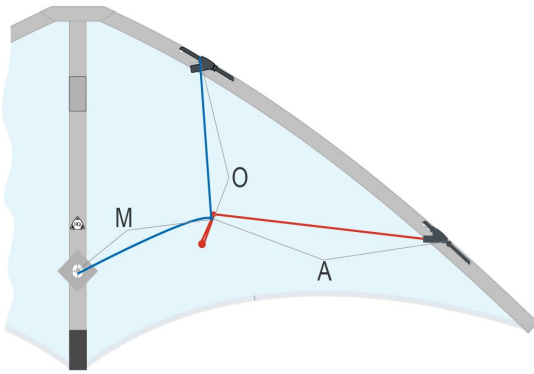

18.04.2023 08:43:54

BRIDLE

LIMBO_II_EMERALD

112382

O = 48 cm ; M = 48 cm ; A = 48 cm

MATERIAL
70 kp corded Dyneema

INFOS

CATEGORY

- Beginne
- Advance
- Master
- Allroun
- Trick
- Traction
- Precision
- Freestyl
- Tea
- Low

WIND RANGE

10 - 49 KM/H
6 - 30 MPH
2 - 6 BFT.
5 - 26 KNOT.

OPT. WIND

25 KM/H
16 MPH
4 BFT.
13 KNOT.

FLYING LINE

30 - 70 kp 20 - 30 m
60 - 150lbs 65 - 95 ft

Januar 2015

FRAME

ITEM NUM.	MOUNTING POSITION	ITEM NAME	#	LENGTH
	Spine	Ø5 mm fiberglas tube	1	575
	Upper Spreader	Ø5 mm fiberglas tube	1	400
	Lower Spreader	Ø5 mm fiberglas tube	1	1000
	Leadingedge	Ø5 mm fiberglas tube	2	1000
	Standoff	Ø2 mm solid fiberglas	2	173