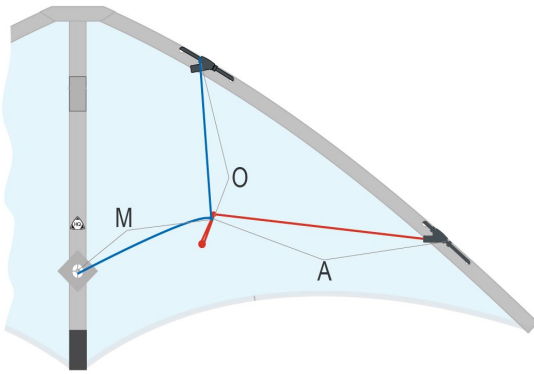

## BRIDLE

LIMBO\_II\_CLASSIC\_RAINBO

112381

O = 48 cm ; M = 48 cm ; A = 48 cm

**MATERIAL**  
70 kp corded Dyneema

### INFOS

**CATEGORY**

- Beginne
- Advance
- Master
- Allroun
- Trick
- Traction
- Precision
- Freestyl
- Tea
- Low

**WIND RANGE**

10 - 49 KM/H  
6 - 30 MPH  
2 - 6 BFT.  
5 - 26 KNOT.

**OPT. WIND**

25 KM/H  
16 MPH  
4 BFT.  
13 KNOT.

**FLYING LINE**

30 - 70 kp      20 - 30 m  
60 - 150lbs    65 - 95 ft

**DIMENSIONS**

	cm	inch
	155	61
	67	26.4
	g	oz
	195	6.9

**SPEED**

**POWER**

**HINTS & TIPPS**

**SAIL MATERIAL**