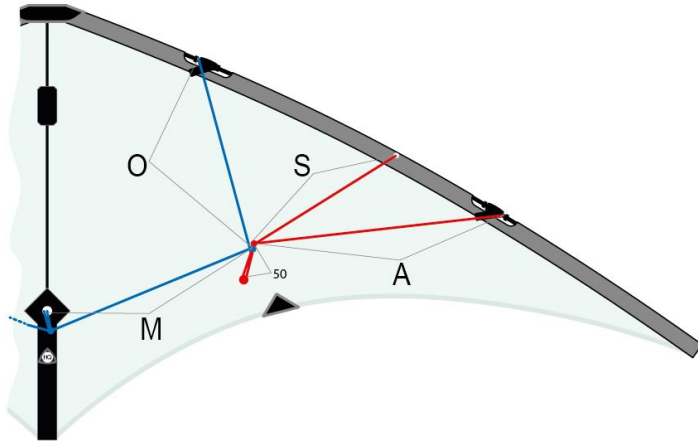

22.02.2022 08:28:21

**WAAGE**

**BEBOP VIBE**

112351

O = 36,5 cm ; M = 40 cm ; A+S = 72 cm (Gleitschenkel)

**MATERIAL**  
32 kp Polyester

Best Seller Allround

**INFOS**

**KATEGORIE**

- Anfänger
- Fortgeschrit.
- Könnler
- Allround
- Trick
- Power
- Präzision
- Freistil
- Team
- Leichtwind

**WINDBEREICH**

14 - 38	KM/H	24	KM/H
9 - 24	MPH	15	MPH
3 - 5	BFT.	4	BFT.
8 - 21	KNOT.	13	KNOT.

**FLUGSchnur**

15 - 30	kp	20 - 25	m
30 - 60	lbs	65 - 80	ft

**ABMESSUNGE**

cm    inch

145    57,1

69    27,2

g    oz

**SPEED**