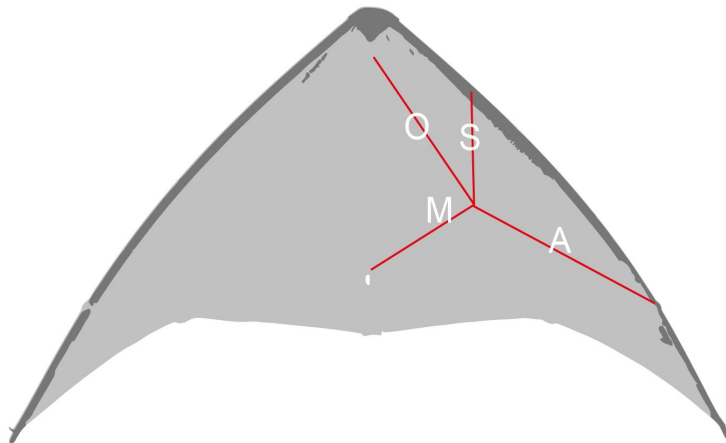

22.04.2021 11:57:06

**WAAGE**

**DELTA DANCER**

112340xx

O=51,5 ; M=42,5 ; A=43,5 ; S=39,5

**MATERIAL**  
Dacron 45 kp

Innovaline

**INFOS**

**KATEGORIE**

- Anfänger
- Fortgeschrit.
- Könner
- Allround
- Trick
- Power
- Präzision
- Freistil
- Team
- Leichtwind

**WINDBEREICH**

10 - 38	20
6 - 24	12
2 - 5	4
5 - 21	11
km/h	km/h
MPH	MPH
BFT.	BFT.
KNOT.	KNOT.

**FLUGSCHNUR**

15 - 20	20 - 30
30 - 40	65 - 95
kp	m
lbs	ft

**ABMESSUNGE**

	cm	inch	<b>SPEED</b>
102	40,2	0 100	
	59	23,2	<b>POWER</b>
	100	3,5	
	g	oz	

**HINWEISE**

Der optimale Einstieg in die Deltadrachenklasse.  
Er verzeiht Anfängerfehler und läßt Sie nicht ins Schwitzen kommen, wenn der Wind ein wenig kräftiger weht

**SEGELMATERI**

Ripstop Nylon

**ZUBEHÖR**

**PRODUKTEINFÜHRUNG** — **PRODUKTAUSLAUF**

Februar 1999

**STÄBE**

ARTIKELNR.	STÄBE	BEZEICHNUNG	#	LÄNGE
130450	Seitenstab	Fiberglas, schwarz, 4mm	2	77,5
130450	Kielstab	Fiberglas, schwarz, 4mm	1	45
130450	untere Spreize	Fiberglas, schwarz, 4mm	1	77,5
130105	Standoff	Fiberglas, 2,1mm	2	16,5