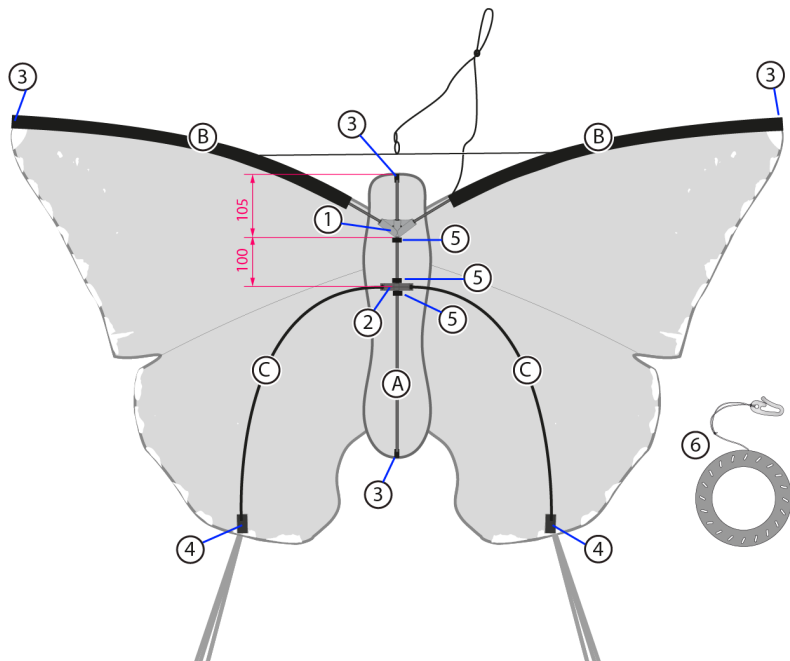

### WAAGE

**MATERIAL**  
Polyester 45 kg

### ECKDATEN

WINDBEREICH	OPT. WIND
8 - 31 KM/H	20 KM/H
5 - 19 MPH	12 MPH
2 - 5 BFT.	4 BFT.
4 - 17 KNOT.	11 KNOT.

GRÖßE	cm	inch
	130	51,2
	80	31,5
	g	oz

FLUGSchnur	
- 17 kp	- 40 m
- 30 lbs	- 130 ft

SEGEL  
Ripstop-Polyester  
Direktdruck

### EINBAUTEILE

ART.NR.	BEZEICHNUNG	ANZ.
160430	1) Beetle Nose 4 mm	1
144400	2) Eddy Kreuz Exel 3mm	1
144300	3) HQ Endkappe, gespritzt , Ø4mm	4
153492	4) HQ Endkappe, gespritzt , Ø3mm	2
175902	5) C-Clip 4 mm	3
	6) Spule mit Schnur und Haken, 40m/17kg	1

### STÄBE

ART.NR.	BEZEICHNUNG	ANZ.	LÄNGE [mm]
131000	A) Fiberglas-Rohr ø4mm / 100 cm schwarz	1	490
131000	B) Fiberglas-Rohr ø4mm / 100 cm schwarz	2	730
130350	C) Fiberglas, schwarz, 3mm, Vollstab 2m	2	630