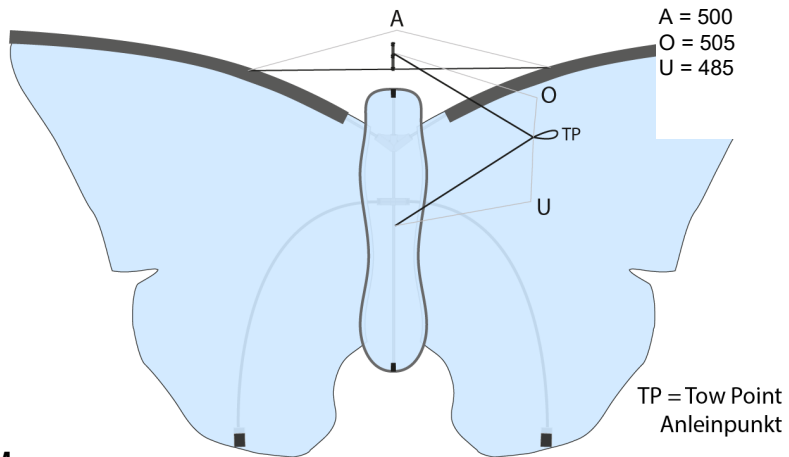

### WAAGE

**MATERIAL**  
Polyester 45 kg

### ECKDATEN

WINDBEREICH	OPT. WIND
8 - 31 KM/H	20 KM/H
5 - 19 MPH	12 MPH
2 - 5 BFT.	4 BFT.
4 - 17 KNOT.	11 KNOT.

GRÖßE	cm	inch
	130	51,2
	80	31,5
	g	oz

FLUGSchnur	
- 17 kp	- 40 m
- 30 lbs	- 130 ft

SEGEL  
Ripstop-Polyester  
Direktdruck

### EINBAUTEILE

ART.NR.	BEZEICHNUNG	ANZ.
160430	1) Beetle Nose 4 mm	1
144400	2) Eddy Kreuz Exel 3mm	1
144300	3) HQ Endkappe, gespritzt , Ø4mm	4
153492	4) HQ Endkappe, gespritzt , Ø3mm	2
175902	5) C-Clip 4 mm	3
	6) Spule mit Schnur und Haken, 40m/17kg	1