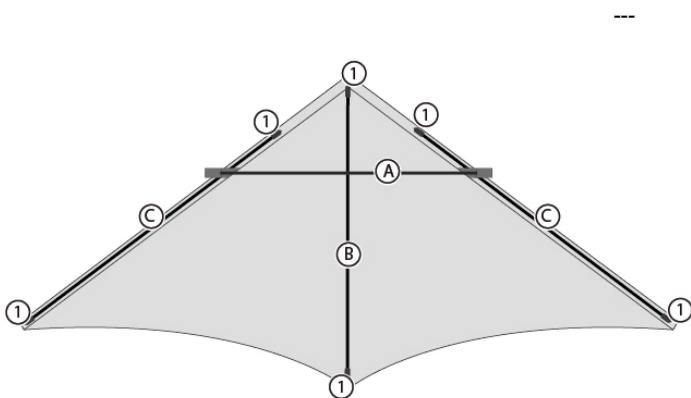

WAAGE

MATERIAL

ECKDATEN

WINDBEREICH	OPT. WIND
8 - 38 KM/H	18 KM/H
5 - 24 MPH	11 MPH
2 - 5 BFT.	3 BFT.
4 - 21 KNOT.	10 KNOT.

GRÖÖE	cm	inch
	200	78,7
	100	39,4
	g	oz
	200	7.1

FLUGSchnUR	
45 - 60 kp	50 - 100 m
90 - 130 lbs	160 - 325 ft

SEGEL
Ripstop Polyester

HINWEISE

Alter: 10+