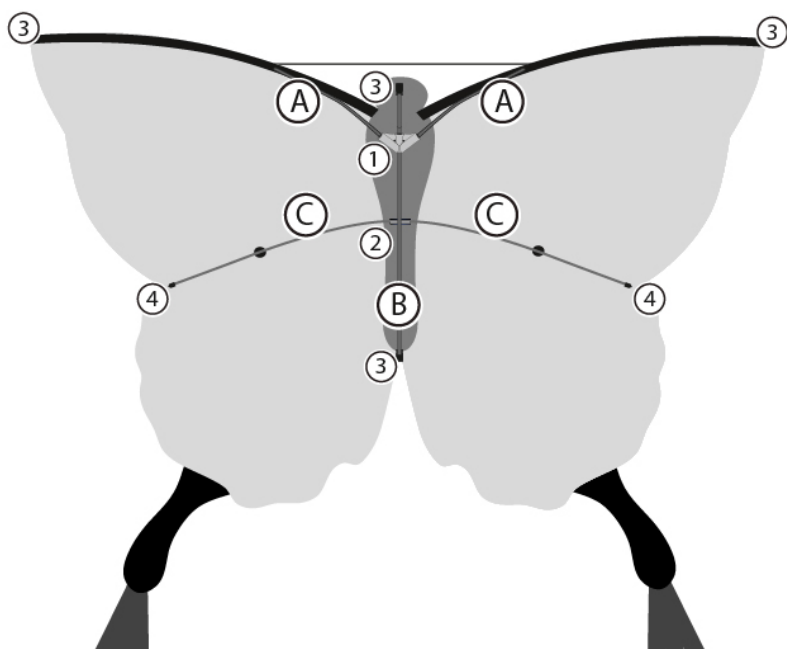

### ECKDATEN

WINDBEREICH	OPT. WIND
6 - 28 KM/H	KM/H
4 - 17 MPH	MPH
2 - 4 BFT.	BFT.
3 - 15 KNOT.	KNOT.

GRÖÖE	cm	inch
	120	47,2
	95	37,4
	g	oz

FLUGSCHRUR	
17 - kp	60 - 65 m
30 - lbs	195 - 210 ft

**SEGEL**  
Ripstop-Polyester  
70D

**HINWEISE**  
Alter: 5+  
190 cm Drachenschwanz

### EINBAUTEILE

ART.NR.	BEZEICHUNG	ANZ.
	1) Kreuzstück 4 mm	1
	2) Muffe 2 mm für untere Spreize	1
144400	3) Endkappe, gespritzt , Ø4mm	4
144200	4) Endkappe, gespritzt , Ø2mm	2
	5) Griff mit Flugschnur, 25 m / 17 kg	1

### STÄBE

ART.NR.	BEZEICHUNG	ANZ.	LÄNGE [mm]
	A) Obere Spreize: Fiberglasrohr 4 mm	2	615
	B) Kielstab: Fiberglasrohr 4 mm	1	420
	C) Untere Spreize: Fiberglas Vollstab 2 mm	2	400

Die Angaben der Stablängen können leicht von den realen Längen abweichen. Für eine Ersatzteilbestellung wäre also es also hilfreich, eine gemessene Länge anzugeben, soweit dies möglich ist.