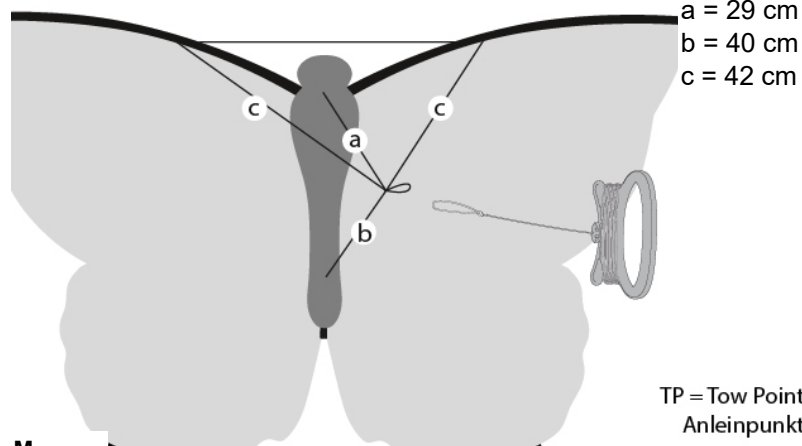

### WAAGE

**MATERIAL**  
Polyester 45 kp

### ECKDATEN

WINDBEREICH	OPT. WIND
6 - 28 KM/H	KM/H
4 - 17 MPH	MPH
2 - 4 BFT.	BFT.
3 - 15 KNOT.	KNOT.

GRÖÖE	cm	inch
	120	47,2
	95	37,4
	g	oz

FLUGSCHRUR	
17 - kp	60 - 65 m
30 - lbs	195 - 210 ft

**SEGEL**  
Ripstop-Polyester  
70D

**HINWEISE**  
Alter: 5+  
190 cm Drachenschwanz

### EINBAUTEILE

ART.NR.	BEZEICHUNG	ANZ.
	1) Kreuzstück 4 mm	1
	2) Muffe 2 mm für untere Spreize	1
144400	3) Endkappe, gespritzt , Ø4mm	4
144200	4) Endkappe, gespritzt , Ø2mm	2
	5) Griff mit Flugschnur, 25 m / 17 kg	1