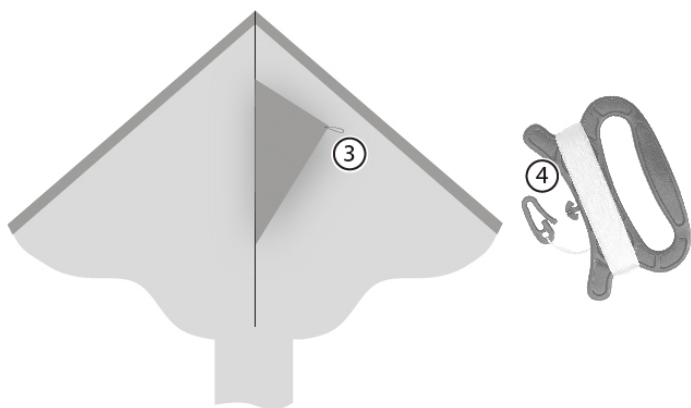

### WAAGE

MATERIAL

### ECKDATEN

WINDBEREICH	OPT. WIND
6 - 38 KM/H	KM/H
4 - 24 MPH	MPH
2 - 5 BFT.	BFT.
3 - 21 KNOT.	KNOT.

GRÖßE	cm	inch
	120	47,2
	75	29,5
	g	oz

FLUGSCHNUR	
- 17 kp	- 25 m
- 30 lbs	- 80 ft

SEGEL  
Ripstop-Polyester  
70D

### EINBAUTEILE

ART.NR.	BEZEICHNUNG	ANZ.
144400	1) Endkappe ø4mm	2
144300	2) Endkappe ø3mm	6
	3) Adapter 25 kp Polyesterschnur, 25 cm	1
175900	4) Griff mit Schnur, 1 5kp / 50m	1